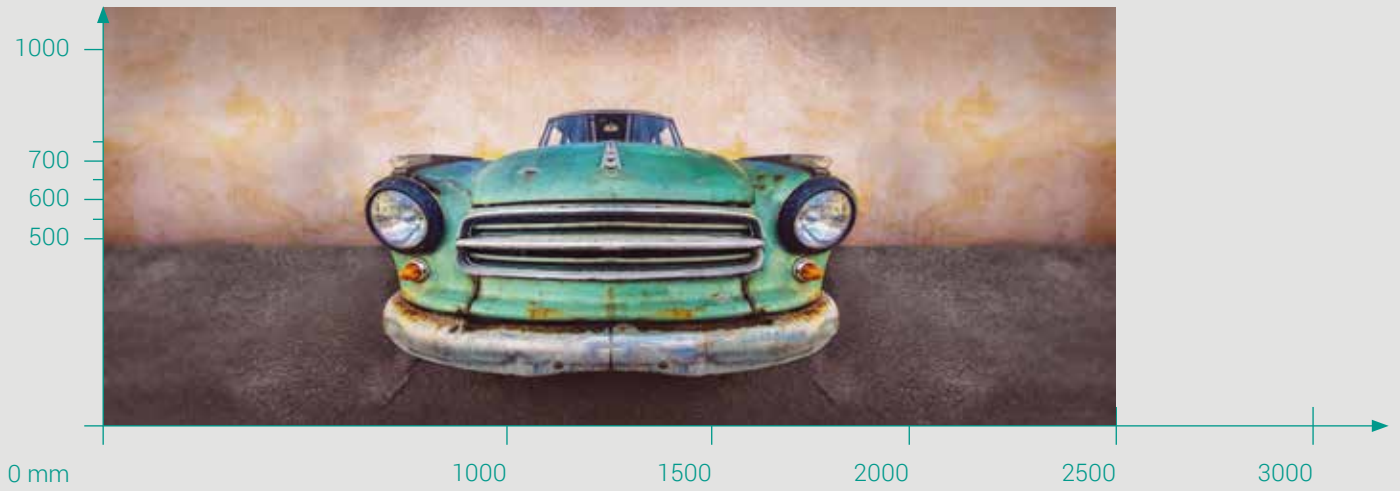

DEKOR 182 - Mosaik

DEKOR D57 - Linien

TECHNIK

DEKOR 186 - Oldtimer bunt

DEKOR 187 - Oldtimer schwarz-weiß

Festlegung von Bildausschnitten für Küchenrückwände

Größe. max 4000 x 1600 mm

1. stock.adobe.com aufrufen
2. Kategorie „Bild“ aufrufen
3. Motiv suchen, z.B. New York, dann zum auswählen Klick auf das Bild
4. Auf „Vorschau für Zuschneiden“ klicken
5. In der Rubrik „Seitenverhältnis“ rechts im Kästchen „Frei“ die Maße der Rückwand z.B. 2600:550 eingeben. Der Doppelpunkt zwischen den Zahlen ist wichtig. Mit „Enter“ bestätigen.
6. Auf das Bild klicken – jetzt erscheint das gewählte Scheibenformat hell in der eingegebenen Größe. Die Scheibe kann nun über das Bild geschoben werden, um den besten Ausschnitt zu wählen.
7. Mit einem Screenshot den gewählten Ausschnitt und die Dateinummer an das Küchenstudio übermitteln.
8. Je nach Browser gibt es auch die Möglichkeit ein Bildschirmfoto aufzunehmen. Bei Firefox in der Adresszeile rechts auf die 3 Punkte klicken, Fotoausschnitt festlegen.
9. Die Lizenz wird nach der Auswahl von VETRO erworben