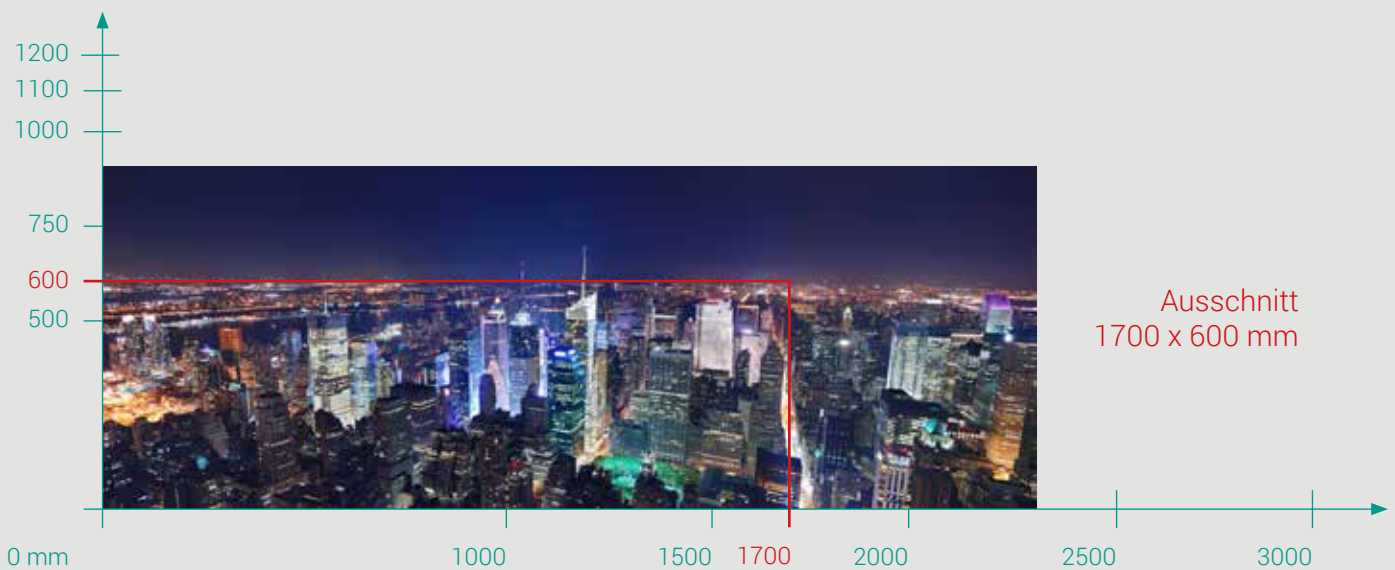

PREISE & BEARBEITUNG

		Ausklindung in Glasrückwand L-förmig oder U-förmig GBARL Stk lt. aktuellem VKH
		Ausschnitt in Glasrückwand GRA6 Stk lt. aktuellem VKH
		Abschrägung in Glasrückwand Mindestberechnung 0,5 lfm GBS lfm lt. aktuellem VKH
		Lochbohrung Steckdose in Glasrückwand GLST Stk lt. aktuellem VKH

Anhand der Skalierung kann der Dekor-Ausschnitt für das erforderliche Glasformat ermittelt werden. Wird eine anderer Ausschnitt oder eine Veränderung des Dekors gewünscht, wird die Veränderung grafisch umgesetzt und eine Bilddatei zur Freigabe erstellt.

Ein individuelles Wunschmotiv wird direkt im Verhältnis des Glasformat angelegt und als Bilddatei zur Freigabe gesendet.

Bilddruck auf Papier oder die Ansicht auf dem PC Bildschirm weichen vom endgültigen Druck ab. Die Kalibrierung ist bei keinem Medium gleich.