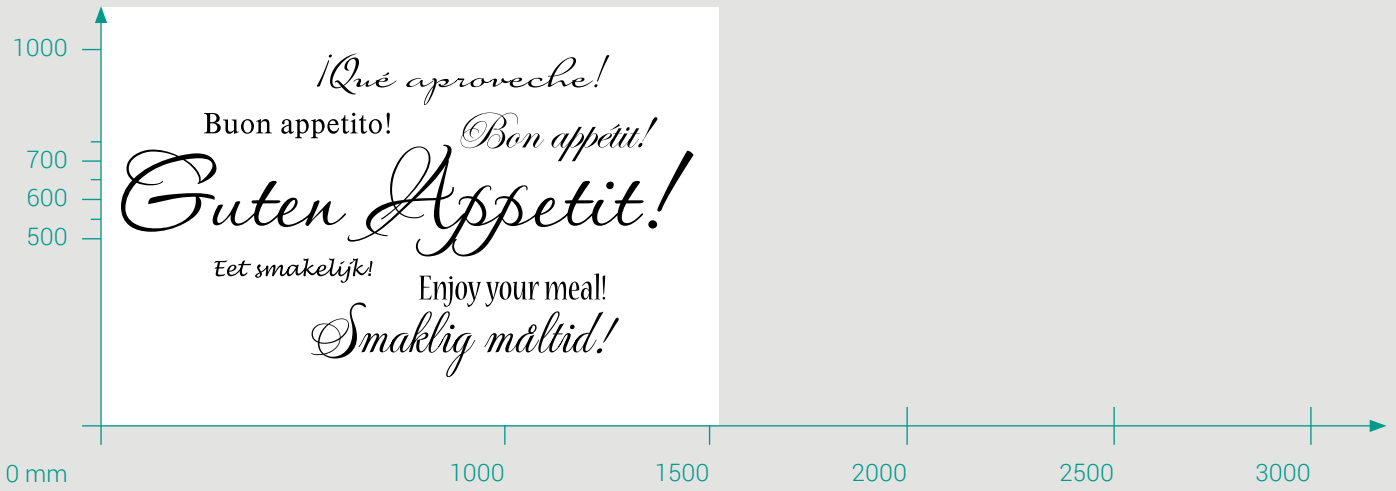

DEKOR D54 - Guten Appetit