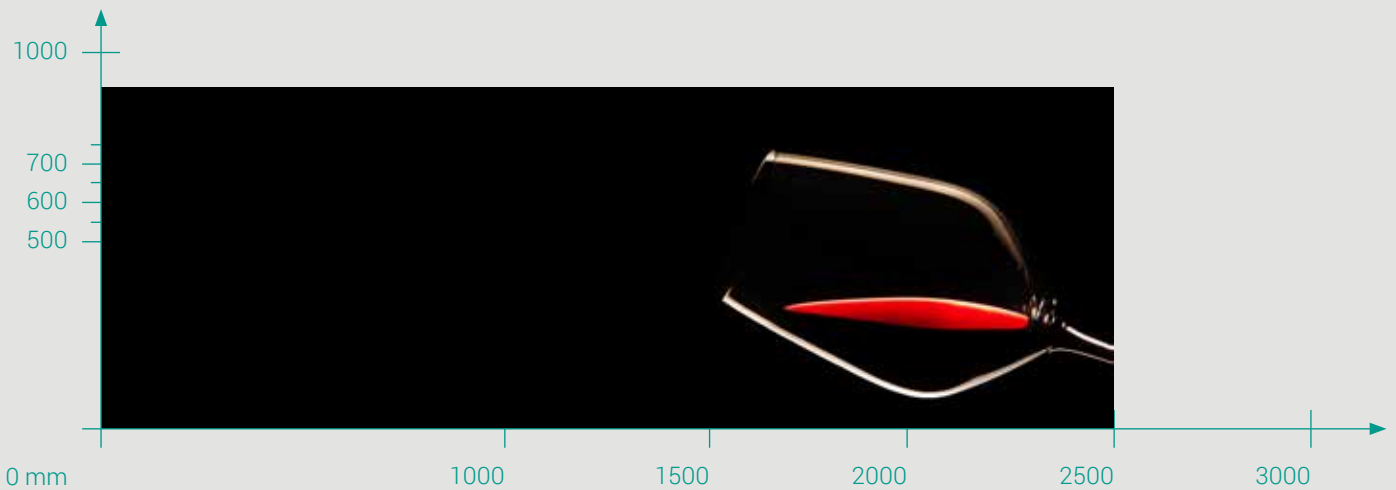

DEKOR 175 - Rotwein 2