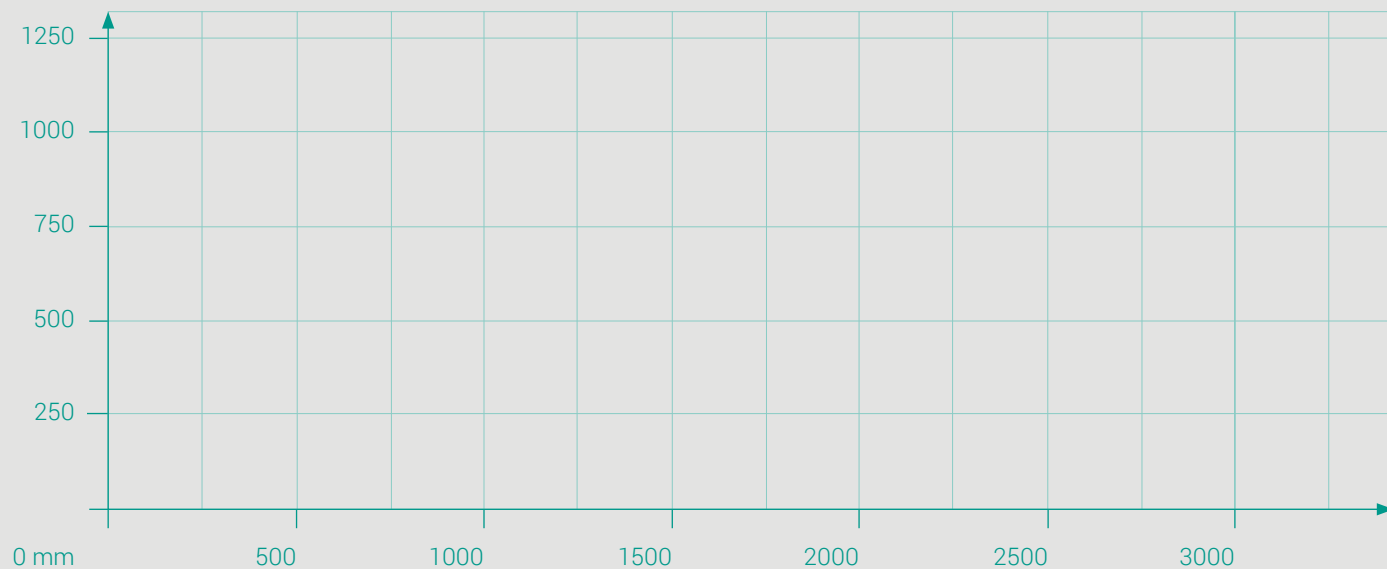

Digitaldruck

Wahl aus Dekoren, Dekor-Nr.

Individuelles Wunschmotiv

- Quelle eigenes Foto, beigefügt
- Quelle www.fotolia.de, fotolia-Nr.

Zusätzliche graphische Änderung am Dekor

- Dekor-Größe verändern
- Dekor-Stand verändern
- Dekor auf Glasformat optimiert anpassen
- Dekor-Ausschnitt verändern