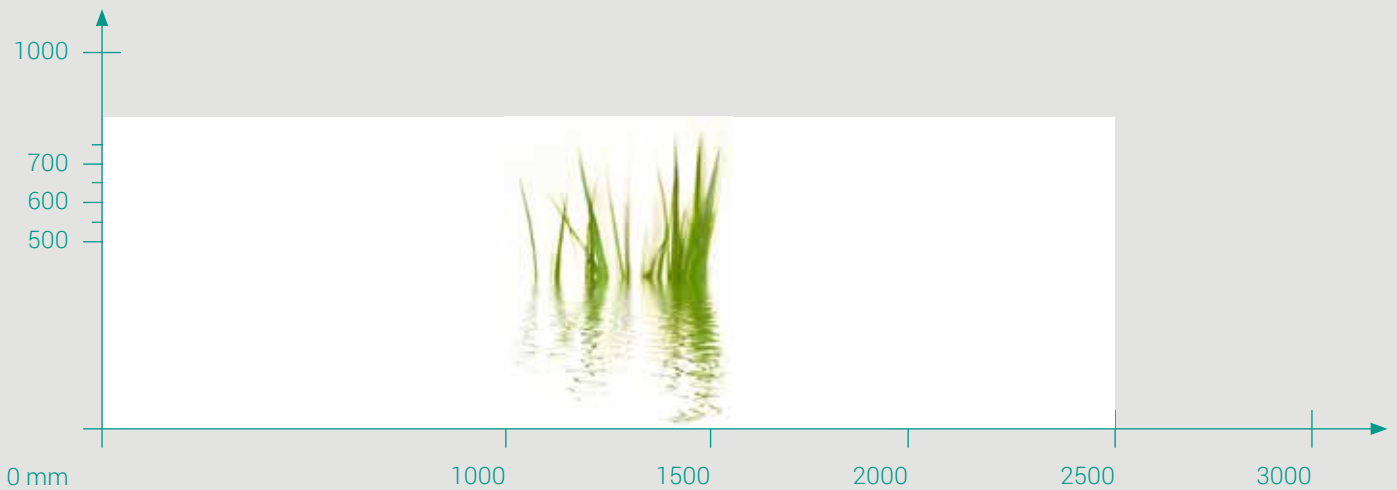

DEKOR D37 - Gras 1