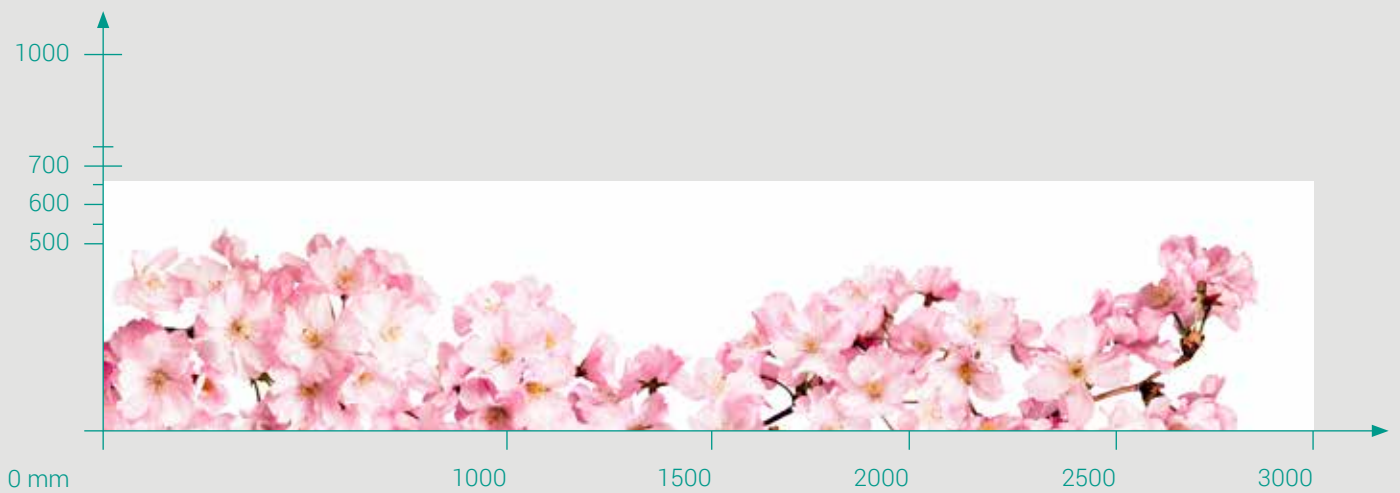

DEKOR 139 - Kirschblüten